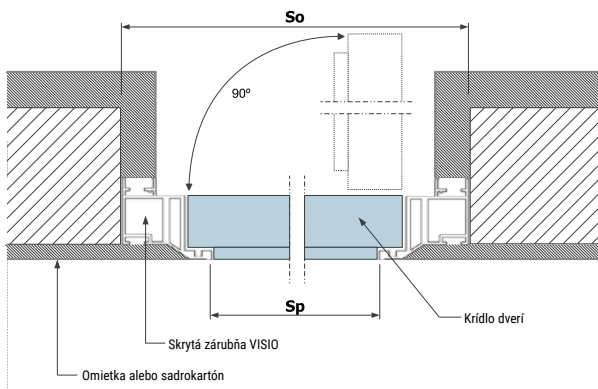

System skryté zárubne - systém VISIO

VISIO 40 - VNÚTORNÉ

VISIO 40 - VONKAJŠIE

Velkosť dverí	Šírka otvoru [mm] So	Výška otvoru [mm] Ho	Šírka Przechodu [mm] Sp	Výška Przechodu [mm] Hp
70	785	2070	705	2030
80	885	2070	805	2030
90	985	2070	905	2030