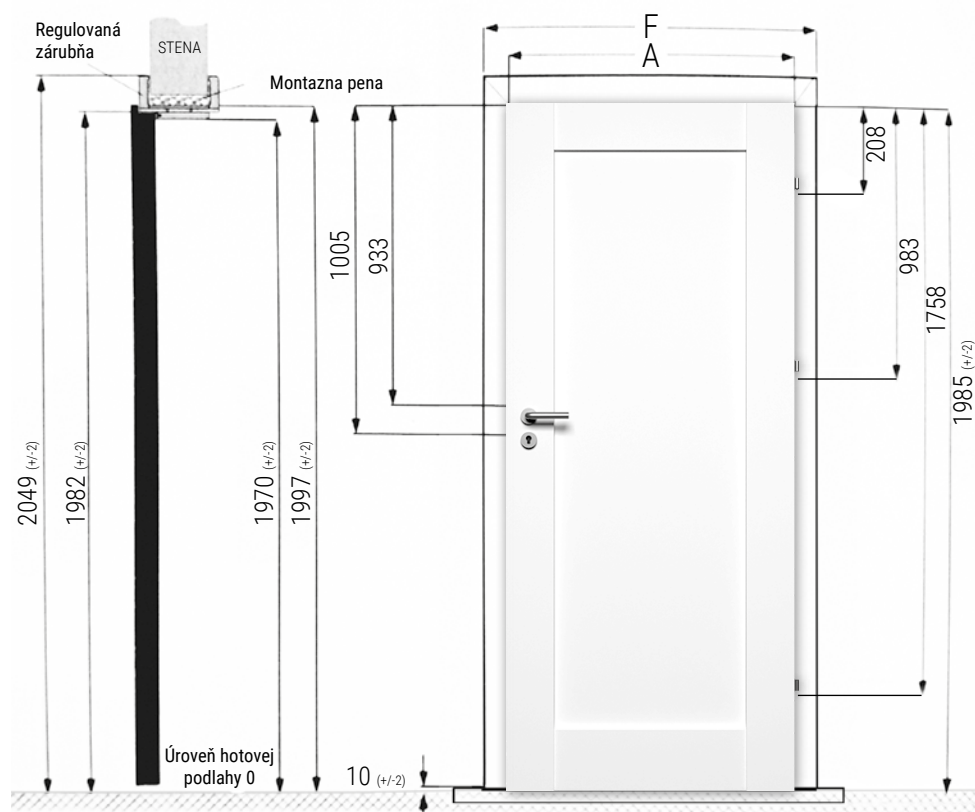

TECHNICKÉ INFORMÁCIE