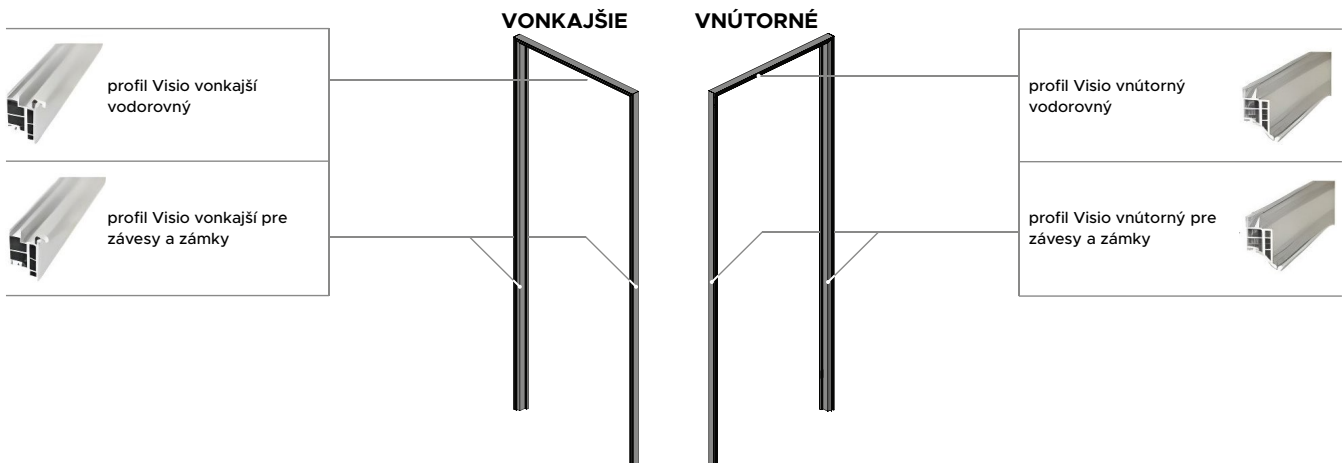

Velkosť dverí	Šírka otvoru [mm] So	Výška otvoru [mm] Ho	Šírka Przechodu [mm] Sp	Výška Przechodu [mm] Hp
70	785	2070	705	2030
80	885	2070	805	2030
90	985	2070	905	2030

Velkosť dverí	Šírka otvoru [mm] So	Výška otvoru [mm] Ho	Šírka Przechodu [mm] Sp	Výška Przechodu [mm] Hp
70	785	2060	705	2020
80	885	2060	805	2020
90	985	2060	905	2020