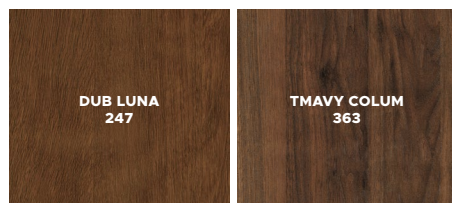

Fólia je perfektnou kombináciou ceny a kvality. Poskytuje možnosť dlhodobého využívania v domácnostiach. 3D fólia.

SCANDINAVIAN STYLE

BOHO STYLE

NATURAL WOOD

CLASSIC WOOD

SKUPINA FRESH+

Spevnená povrchová úprava je charakteristická zvýšenou pevnosťou a odolnosťou. Dodatočné spevnenie zabraňuje tvorbe mikroškriabancov, čo výrazne zlepšuje pohodlie pri bývaní.