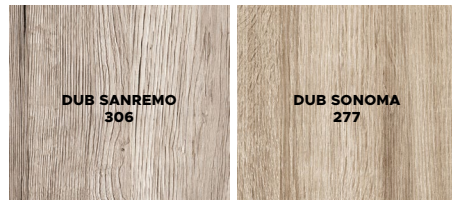

NOVÉ FARBY

SKUPINA PREMIUM

Dverné krídla a zárubne s povrchovou úpravou renolit alkorcell. Vysoko odolné voči mechanickému poškodeniu, znečisteniu alebo poškrabaniu.

SCANDINAVIAN STYLE

SKUPINA FRESH

Fólia je perfektnou kombináciou ceny a kvality. Poskytuje možnosť dlhodobého využívania v domácnostiach. 3D fólia.

SCANDINAVIAN STYLE

BOHO STYLE

NATURAL WOOD

CLASSIC WOOD

SKUPINA FRESH+

Spevnená povrchová úprava je charakteristická zvýšenou pevnosťou a odolnosťou. Dodatočné spevnenie zabraňuje tvorbe mikroškriabancov, čo výrazne zlepšuje pohodlie pri bývaní.

SCANDINAVIAN STYLE