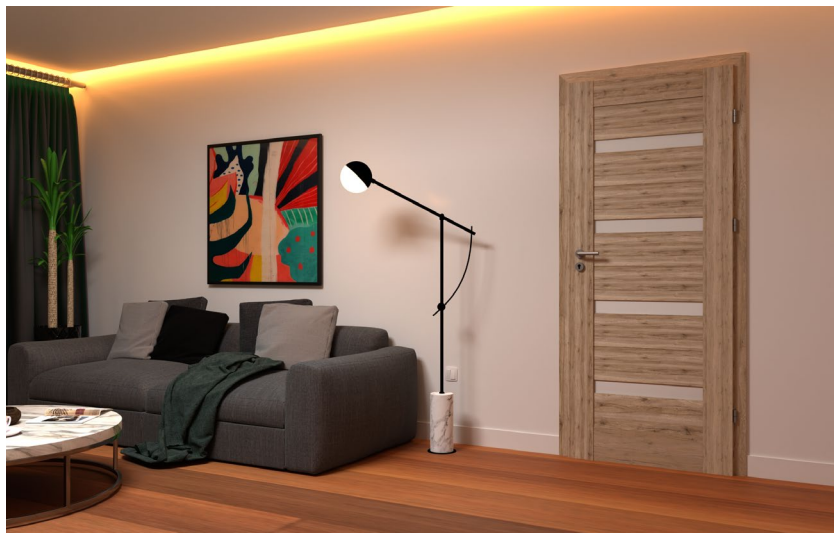

MOŽNOSŤ

Ventilačné
podrezanieVentilačné
otvory

100

Dvojkřídlové
dvere

Posuvné dvere

Bezfalcové

ŠÍRKA DVERÍ

60