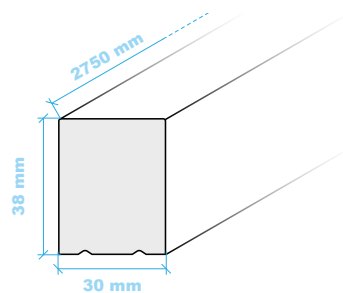

- » nástenná lamela 30x38x2750mm (balenie 4ks)
- » lamelový panel 30x38x2750mm (na 3mm čiernej doske, šírka panelu 19 cm. - 41x190x2750 (balenie po 1 ks)

44 Dekoratívne lišty

NÁSTENNÁ LAMELA 30X38X2750MM (4 KS.)