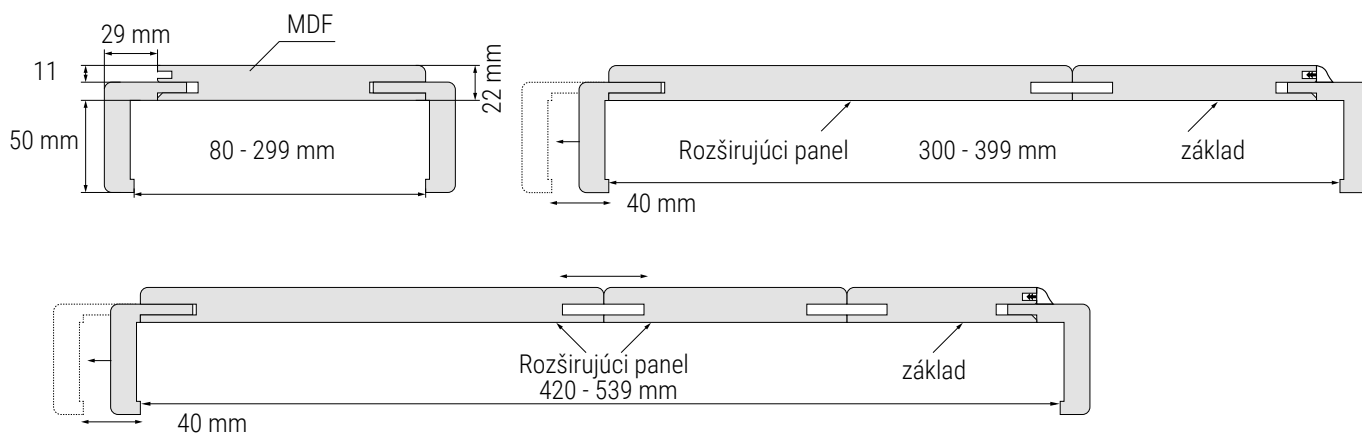

Regulovaná zárubňa

TECHNICKÉ INFORMÁCIE

Regulovaná zárubňa OR

Zárubňa je neoddeliteľným prvkom pre montáž dverí. Je vyrobená z pevnej MDF dosky, vyznačuje sa estetickým vzhľadom a vysokou odolnosťou. Výrobok je nastaviteľný na šírku, takže si ho môžete prispôsobiť svojim potrebám. Zárubňa je dostupná vo farebnom prevedení Fresh, Fresh +, CPL a PVC.

K dispozícii je verzia so šírkou kontovníka 6 cm alebo 8 cm.