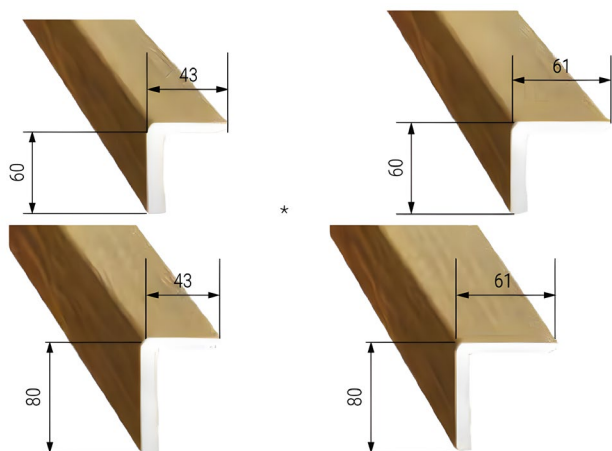

MOŽNOŤ DOOBJEDNAŤ ZA PRÍPALTOK

Lp	Názov
1	kontovnik 60x43 na jednu stranu
2	kontovnik 60x61 na jednu stranu
3	kontovnik 80x43 na jednu stranu
4	kontovnik 80x61 na jednu stranu

*Po dohode s výrobcom je možné vyrobiť kontovníky v inom rozmere: 80x61mm

Predžiovacie kontovníky a dokončovacie lišty

Rozšírenie uhla kompl. (2 x 2150 + 1 x 1100)

SKUPINA FRESH & FRESH+

SKANDINAVIAN STYLE			
BIELA 048	DUB NÓRSKY 416	BREST ŠKANDINÁVSKY 318	DUB SREBRZYSTY 352
DUB ŠEDÝ 308	LOFT 384	DUB ANTRACITOVÝ 288	ANTRACIT 307
MATNÁ STRIEBORNÁ 374	SIVÝ JASEŇ 387	SMREKOVEC SIBÍRSKY 338	DUB AVESTA 415
BOHO STYLE			
DUB SONOMA 277	DUB SAN REMO 306	DUB LARNACA 396	
NATURAL WOOD			
DUB WOTAN 385	DUB SAN DIEGO 342	DUB HALIFAX 466	DUB CATANIA 395
BELGICKÝ DUB 430	ORZECH COLLUM 299		
CLASSIC WOOD			
	DUB LUNA 247	TMAVÝ COLUM 363	
DARK WOOD			
RUSTIKÁLNY ORECH 341	MATNÁ ČIERNA 391	MATNÝ GRAFIT 375	

SKUPINA PREMIUM

SCANDINAVIAN STYLE

PREMIER WHITE 464

SKUPINA CPL

SCANDINAVIAN STYLE

BIELA CPL 291

SKUPINA PVC

SCANDINAVIAN STYLE

BIELA HLADKÁ 298