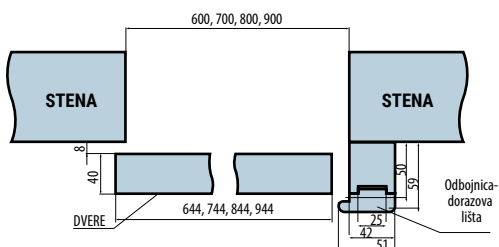

Systemy pre posuvné dvere

Výkres nástenného posuvného systému bez integrovaných panelov