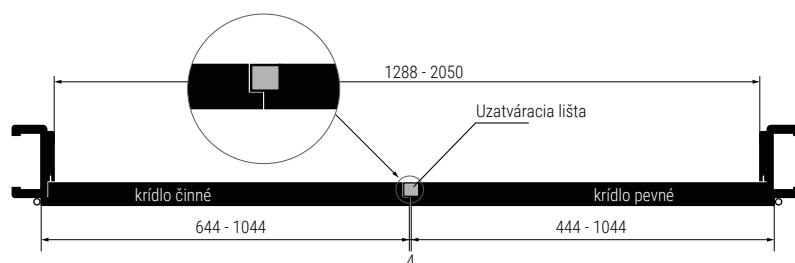

Príklady vonkajších veľkostí zárubne v závislosti od vybranej kombinácie křídla					
Typ	Kombinácia křídla	Šírka stavebného otvoru regulovanej zárubne	Šírka stavebného otvoru blokovej zárubne	Výška krytia regulovanej zárubne	Výška krytia blokovej zárubne
1	60 + 60	1296 mm	1339 mm	1997 mm	2017 mm
2	70 + 60	1396 mm	1439 mm	1997 mm	2017 mm
3	80 + 60 / 70 + 70	1496 mm	1539 mm	1997 mm	2017 mm
4	80 + 70	1596 mm	1639 mm	1997 mm	2017 mm
5	90 + 70 / 80 + 80	1696 mm	1739 mm	1997 mm	2017 mm
6	90 + 80	1796 mm	1839 mm	1997 mm	2017 mm
7	90 + 90	1896 mm	1939 mm	1997 mm	2017 mm

Rozmery v tabulke udávajú vonkajší rozmery zárubní, pri týchto rozmeroch by ste mali brať do úvahy priestor pre inštalačnú penu. (výška + 15 mm, šírka + 30 mm)