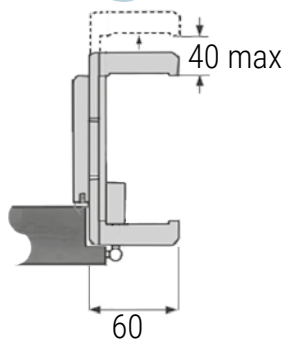

K dispozícii je verzia so šírkou kontovníka 6 cm alebo 8 cm.

TECHNICKÉ INFORMÁCIE

NASTAVITELNÝ PROFIL RÁMU

50 Regulovaná zárubňa

	60	70	80	90
A	644	744	844	944
B	618	718	818	918
C	604	704	804	904
D	626	726	826	926
E	648	748	848	948
F	746	846	946	1046