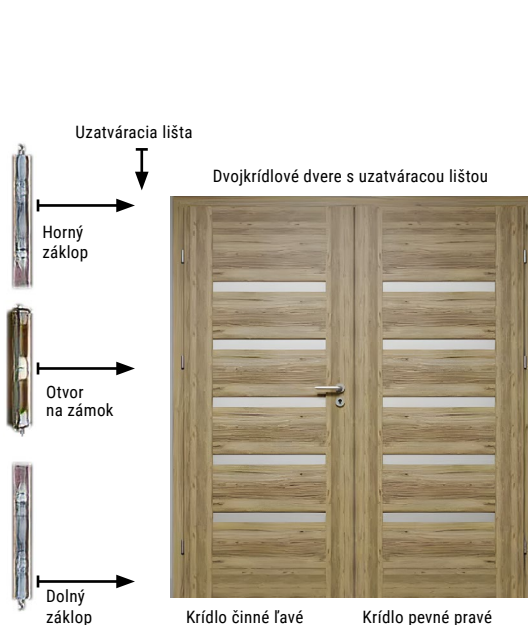

DVOJITÝ SYSTÉM POZOSTÁVA Z KOMBINÁCIE VYBRANÝCH VZOROV DVERÍ.

POZNÁMKA: Možnosť za príplatok vyrobiť pasívne křídlo vo veľkosti 40 alebo 50

Príklady vonkajších veľkostí zárubne v závislosti od vybranej kombinácie křídla					
Typ	Kombinácia křídla	Šírka stavebného otvoru regulovanej zárubne	Šírka stavebného otvoru blokovej zárubne	Výška krytia regulovanej zárubne	Výška krytia blokovej zárubne
1	60 + 60	1296 mm	1339 mm	1997 mm	2017 mm
2	70 + 60	1396 mm	1439 mm	1997 mm	2017 mm
3	80 + 60 / 70 + 70	1496 mm	1539 mm	1997 mm	2017 mm
4	80 + 70	1596 mm	1639 mm	1997 mm	2017 mm
5	90 + 70 / 80 + 80	1696 mm	1739 mm	1997 mm	2017 mm
6	90 + 80	1796 mm	1839 mm	1997 mm	2017 mm
7	90 + 90	1896 mm	1939 mm	1997 mm	2017 mm