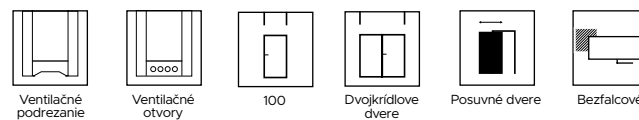

SKUPINA CPL

SCANDINAVIAN STYLE

BIELA CPL 291

STANDARD

MOŽNOSŤ

ŠÍRKA DVERÍ

70

80