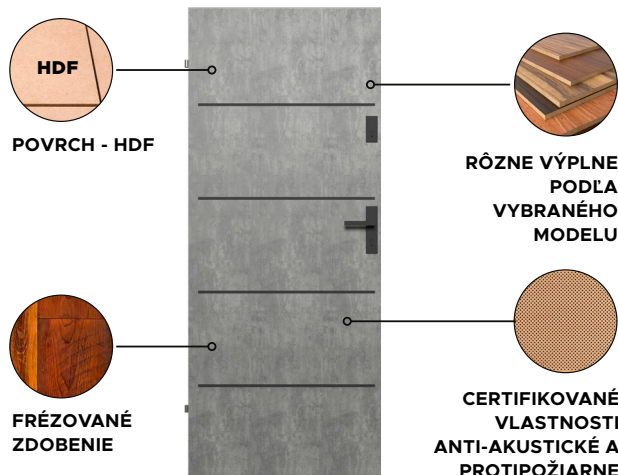

ŠTANDARDNÉ VYBAVENIE

- » 2 trojčapové zámky s patentovou vložkou, 3 čapové závesy
- » V protipožiarňých dverách 1 zámok, druhý za príplatok
- » 3 nastaviteľné pánty. V protipožiarňých dverách 4 pánty.
- » 3 otvory na kolíky proti vlámaniu
- » Povrchová úprava v dyhe Fresh, Fresh +, CPL alebo PVC
- » Možnosť výberu výplne drevotriesky alebo kombinácie stabilizačných pásov a polystyrénu.
- » Dvere dostali požiadavky na pevnosť triedy 3 podľa PN-EN 1192: 2001, čo umožňuje ich použitie v náročných prevádzkových podmienkach, t. j. nie len v obytných budovách, ale aj vo verejných budovách s vysokou frekvenciou ľudí.