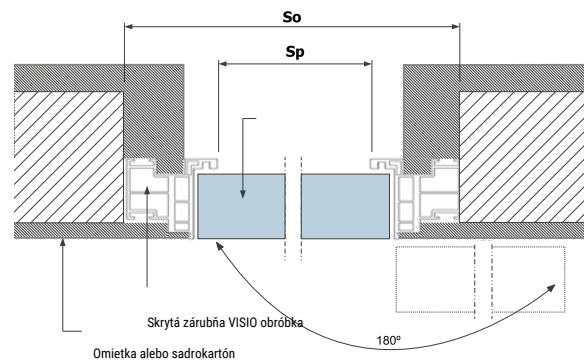

System skryté zárubne - systém VISIO

VISIO 40 - VNÚTORNÉ

VISIO 40 - VONKAJŠIE

Velkosť dverí	Šírka otvoru [mm] So	Výška otvoru [mm] Ho	Šírka Przechodu [mm] Sp	Výška Przechodu [mm] Hp
70	785	2070	705	2030
80	885	2070	805	2030
90	985	2070	905	2030