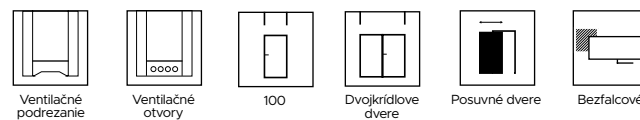

DARK WOOD

RUSTIKÁLNY ORECH 341	MATNÁ ČIERNA 391	MATNÝ GRAFIT 375
-------------------------	------------------	------------------

SKUPINA CPL

SCANDINAVIAN STYLE

BIELA CPL 291

STANDARD

MOŽNOSŤ

ŠÍRKA DVERÍ