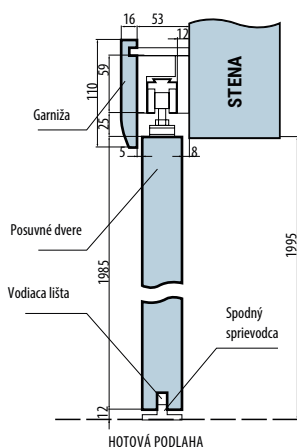

SYSTEM SN100