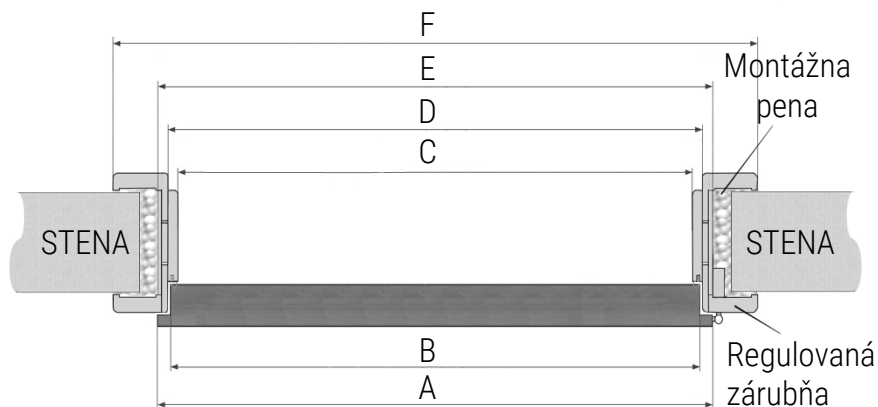

*zárubňa s rozširujúcim panelom
**zárubňa s dvoma rozširujúcimi panelmi

Ceník dvojzťahových nastaviteľných zárubní

Poř. č..	Kod	rozsah nastavení v mm
1	ORD-01	80-100
2	ORD-02	100-140
3	ORD-03	140-180
4	ORD-04	180-220
5	ORD-05*	220-260
6	ORD-06*	260-300
7	ORD-07*	300-340
8	ORD-08*	340-380
9	ORD-09*	380-420
10	ORD-10**	420-460
11	ORD-11**	460-500

DOSTUPNÉ FARBY PRE NASTAVITELNÝ RÁM

SKUPINA FRESH & FRESH+

SKANDINAVIAN STYLE

BIELA 048	DUB NÓRSKY 416	BREST ŠKANDINÁVSKY 318	DUB SREBRZYSTY 352
DUB ŠEDÝ 308	LOFT 384	DUB ANTRACITOVÝ 288	ANTRACIT 307
MATNÁ STRIEBORNÁ 374	SIVÝ JASEŇ 387	SMREKOVEC SIBÍRSKY 338	DUB AVESTA 415

BOHO STYLE

DUB SONOMA 277	DUB SAN REMO 306	DUB LARNACA 396

NATURAL WOOD

DUB WOTAN 385	DUB SAN DIEGO 342	DUB HALIFAX 466	DUB CATANIA 395
BELGICKÝ DUB 430	ORZECH COLLUM 299		

CLASSIC WOOD

DUB LUNA 247	TMAVÝ COLUM 363

DARK WOOD

RUSTIKÁLNY ORECH 341	MATNÁ ČIERNA 391	MATNÝ GRAFIT 375

SKUPINA PREMIUM

SCANDINAVIAN STYLE

PREMIER WHITE 464

SKUPINA CPL

SCANDINAVIAN STYLE

BIELA CPL 291

PRÍPLATKY K CENE DVERÍ:

Rovný krycí pás 80mm FRESH

Rovný krycí pás 80mm FRESH+

Rovný krycí pás 80mm CPL

Rovný krycí pás 80mm PREMIUM

Čierne závesy (kpl)