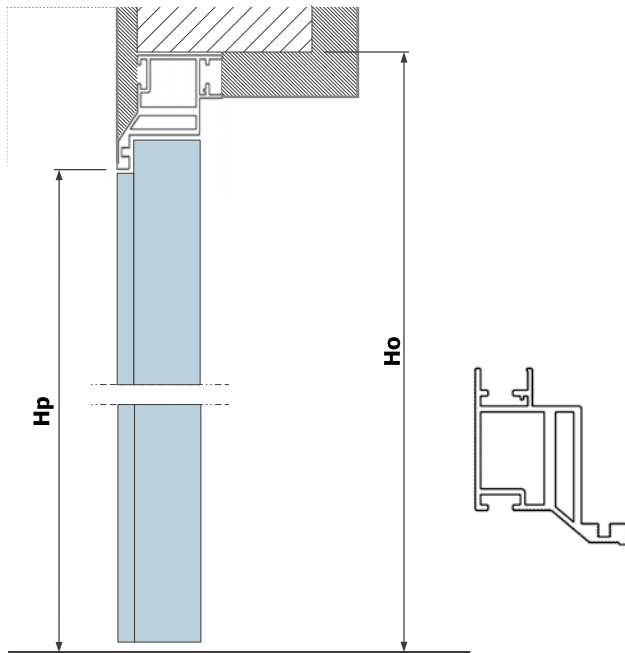

System skryté zárubne - systém VISIO

VISIO 40 - VNÚTORNÉ

VISIO 40 - VONKAJŠIE

Velkosť dverí	Šírka otvoru [mm] So	Výška otvoru [mm] Ho	Šírka Przechodu [mm] Sp	Výška Przechodu [mm] Hp
70	785	2070	705	2030
80	885	2070	805	2030
90	985	2070	905	2030