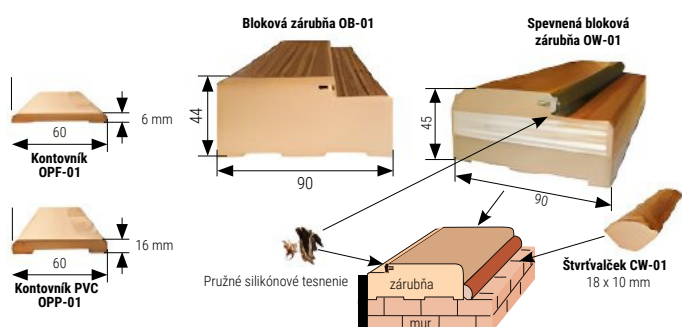

52 Regulovaný rám - rovný