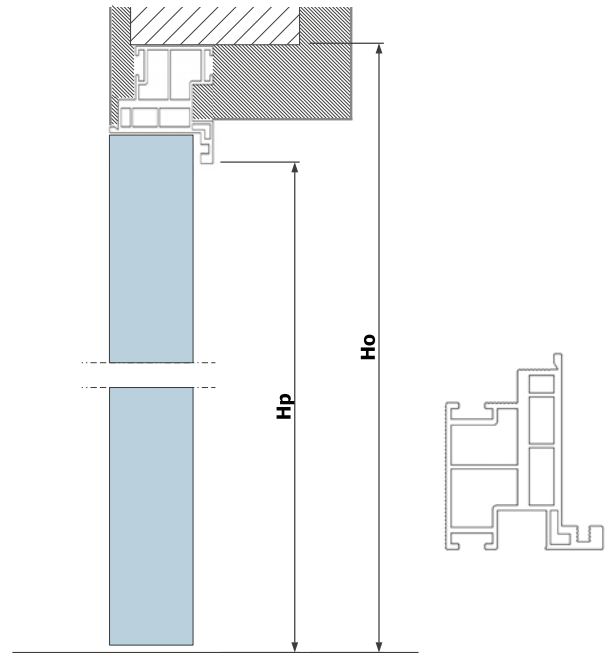

System skryté zárubne - systém VISIO

VISIO 40 - VNÚTORNÉ

VISIO 40 - VONKAJŠIE

Velkosť dverí	Šírka otvoru [mm] So	Výška otvoru [mm] Ho	Šírka Przechodu [mm] Sp	Výška Przechodu [mm] Hp
70	785	2070	705	2030
80	885	2070	805	2030
90	985	2070	905	2030