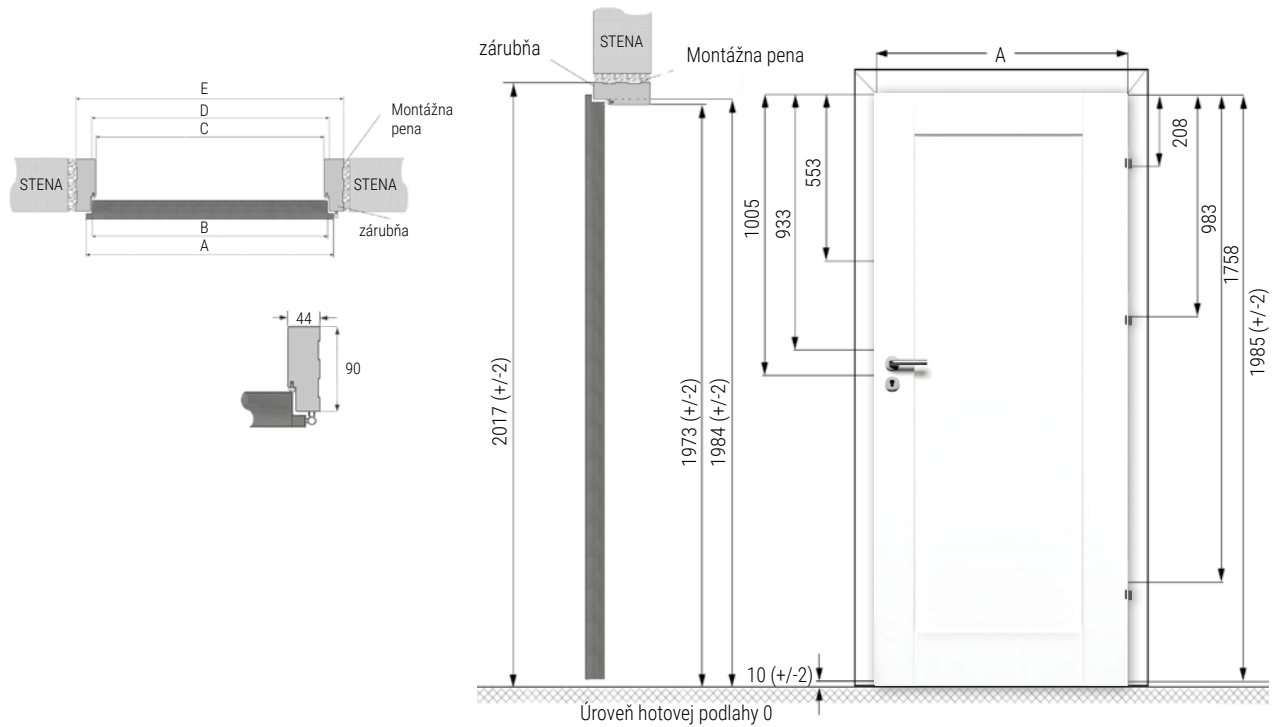

Poř. č..	KOD	Názov
1	OW-01	Zosilnený pevný rám 90x45 mm
2	OBC-01	Pevná zárubňa pre zosilnené dvere Classic
3	OB-01	Pevná zárubňa 90x44 mm
4	OPP-01	Maskovací pás 60x15
5	OPF-01	Maskovací pás 60x6
6	CW-01	Štvrtkolo 18x10 mm
7	X	Rovný krycí pás 2150x60x16 mm, 1 szt.
8	X	Rovný krycí pás 2150x80xt16 mm, 1 szt.

DOSTUPNÉ FARBY PRE PEVNÝ RÁM

SKUPINA FRESH & FRESH+			
SKANDINAVIAN STYLE			
BIELA 048	DUB NÓRSKY 416	BREST ŠKANDINÁVSKY 318	DUB SREBRZYSTY 352
DUB ŠEDÝ 308	LOFT 384	DUB ANTRACITOVÝ 288	ANTRACIT 307
MATNÁ STRIEBORNÁ 374	SIVÝ JASEŇ 387	SMREKOVEC SIBÍRSKY 338	DUB AVESTA 415
BOHO STYLE			
DUB SONOMA 277	DUB SAN REMO 306	DUB LARNACA 396	
NATURAL WOOD			
DUB WOTAN 385	DUB SAN DIEGO 342	DUB HALIFAX 466	DUB CATANIA 395
BELGICKÝ DUB 430	ORZECH COLLUM 299		
CLASSIC WOOD			
	DUB LUNA 247	TMAVÝ COLUM 363	
DARK WOOD			
RUSTIKÁLNY ORECH 341	MATNÁ ČIERNA 391	MATNÝ GRAFIT 375	

SKUPINA PREMIUM	
SCANDINAVIAN STYLE	
PREMIER WHITE 464	
SKUPINA CPL	
SCANDINAVIAN STYLE	
BIELA CPL 291	
SKUPINA PVC	
SCANDINAVIAN STYLE	
BIELA HLADKÁ 298	

PRIPLATKY K CENE DVERÍ:

Čierne závesy (kpl.)

* Rám OBC-01 je vybavený zásuvkami pre skrutky proti krádeži, uzamykacie háčiky, tri závesy, vrubové tesnenie.