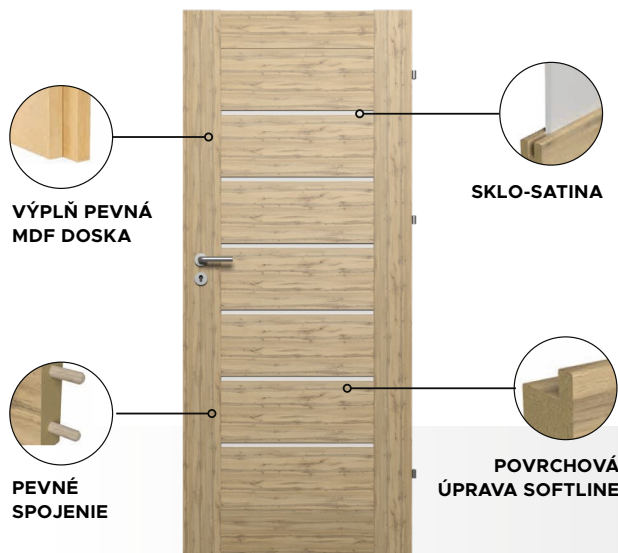

INTERNAL

■ ŠPECIÁLNA KOLEKCIA

Kolekciu Internal tvoria dvere s rôznymi štýlmi. Moderné, dizajnové riešenie pre malé a priestrané izby. Každé dvere z kolekcie Internal môžu byť vyrobené ako falcové, bezfalcové alebo ako posuvné.

ŠTANDARDNÉ VYBAVENIE

- » 3 nastaviteľné pánty
- » Možnosť objednať so zámkom na kľúč, wc zámkom, fab zámkom
- » Bezrámové zasklenie
- » Povrchová úprava vo fólií Fresh, Fresh +, CPL alebo PVC
- » Dvere spĺňajú požiadavky na pevnosť triedy 3 podľa PN-EN 1192: 2001, čo umožňuje ich použitie v náročných prevádzkových podmienkach, t.j. nie len v obytných budovách, ale aj vo verejných budovách s vysokou frekvenciou ľudí.

POZNÁMKA:

Ceny nezahŕňajú kľučky a rozety zobrazené na obrázku.