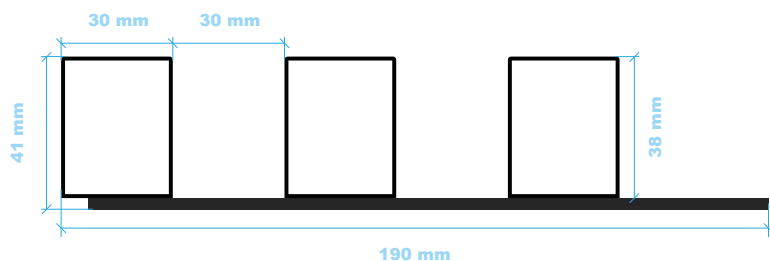

LAMELOVÝ PANEL 30X38X2750 (1 KS.)

Na 3mm čiernej doske, šírka panelu 19 cm. - 41x190x2750

SKUPINA FRESH & FRESH+

SKANDINAVIAN STYLE			
BIELA 048	DUB NÓRSKY 416	BREST ŠKANDINÁVSKÝ 318	ANTRACIT 307
BOHO STYLE			
DUB SONOMA 277	DUB SAN REMO 306		
NATURAL WOOD			
DUB WOTAN 385	DUB NATURALNY 463	DUB HALIFAX 466	DUB CATANIA 395
BELGICKÝ DUB 430			
DARK WOOD			
MATNÁ ČIERNA 391			