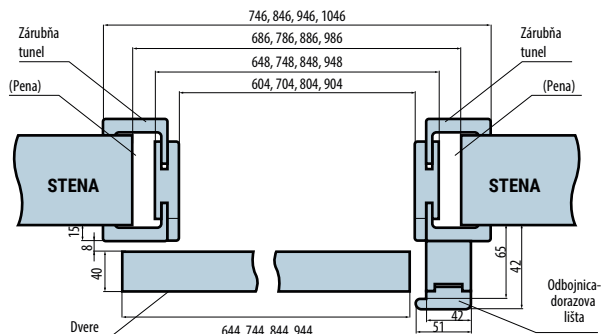

Nákres posuvného systému so zárubňou