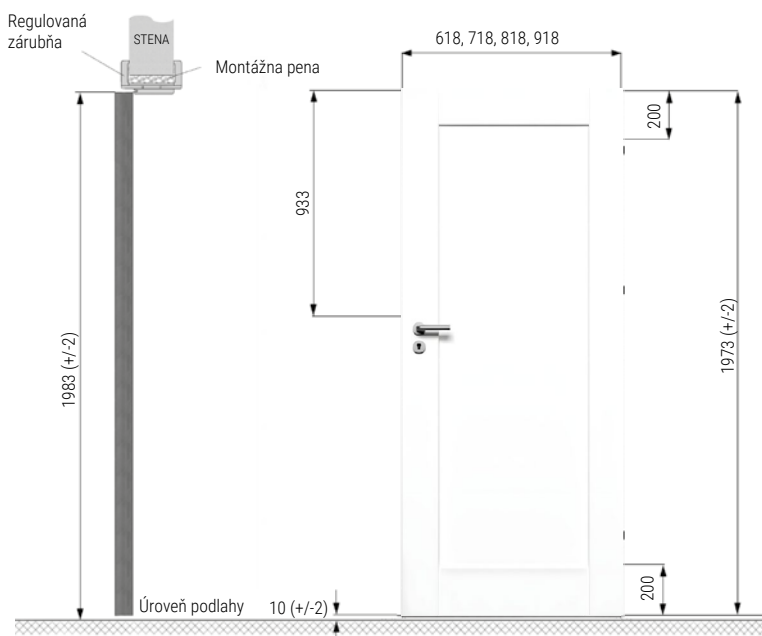

54 Bezfalcové dvere a zárubne

Regulované zárubne bezfalcové		
Poř. č..	Kod	rozmer regulácie
1	OBD-01/01	80-100
2	OBD-01/02	100-140
3	OBD-01/03	140-180
4	OBD-01/04	180-220
5	OBD-02/05*	220-260
6	OBD-02/06*	260-300
7	OBD-02/07*	300-340
8	OBD-02/08*	340-380
9	OBD-02/09*	380-420
10	OBD-03/10**	420-400
11	OBD-03/11**	460-500

* rám s rozširujúcim panelom

** rám s dvoma rozširujúcimi panelmi

PRÍPLATKY K CENE DVERÍ:

Rovný krycí pás 80mm FRESH

Rovný krycí pás 80mm FRESH+

Rovný krycí pás 80mm CPL

Rovný krycí pás 80mm PREMIUM

Bezfalcové dvere sú moderným dizajnovým riešením, vďaka ktorému je krídlo dverí v jednej línii so zárubňou, čo vytvára dojem jednotnosti. Použitie špeciálnych skrytých 3D pántov vo vnútri krídla dverí zaručuje ich neviditeľnosť. Vďaka zosilneným otvorom na závesy sú tieto dvere veľmi odolné. Dvere majú magnetický zámok, ktorý je tichší ako štandardný, teda pri zatváraní dverí nie je potrebné stlačiť kľučku.

POZNÁMKA:

Pri montáži bezfalcovej zárubne je potrebné rátať s rozšírením otvoru v stene pre kryty závesov.

V bezfalcovej verzii je dostupné každé krídlo dverí z kolekcie Internal, Classic a Pattern k dispozícii v dekoroch Fresh, Fresh + a CPL.