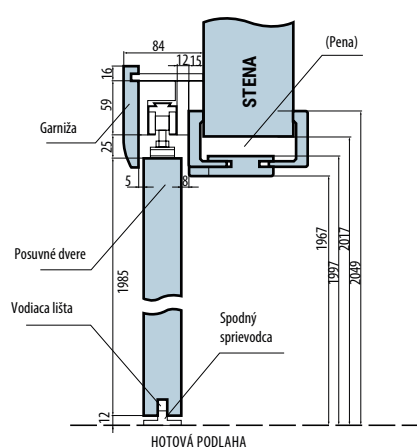

SYSTEM SN 100

ZARIADENIE POSUVNÉHO SYSTÉMU STANDARD

ZARIADENIE POSUVNÉHO SYSTÉMU

MOŽNOSŤ 1

MOŽNOSŤ 2

PRÍPLATKY K CENE DVERÍ:

Názov

Dorazová lišta (odbojnica) Fresh, Fresh+

Dorazová lišta (odbojnica) CPL

Dorazová lišta (odbojnica) PREMIUM

Madlo k posuvným dverám

Čierne madlo pre posuvné dvere

Hákový zámok WC alebo kľúč

Vodiaci / bezpečný profil – od 650mm do 1050mm

Tunnel (obloženie steny) cena regulovanej zárubne

Spomaľovač

Posuvný systém sa skladá z garníža + kolajnice.

Celková cena kompletného vonkajšieho posuvného systému = cena posuvného systému na stenu + cena krídla posuvného systému.

Ako voliteľný doplnok je možné objednať regulovanú zárubňu (tunnel). Pri výbere dvojkrídlového posuvného krídla v systéme STANDARD musia byť v cene zahrnuté dva posuvné systémy.

Posuvný systém LOFT je k dispozícii len ako kompletný systém pre kolekciu Internal. Dvere z kolekcií Pattern a Modern musia byť vyplnené drevotrieskovou doskou.